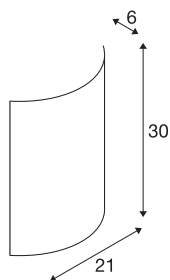

LED SAIL 2

stenska svetilka, LED, 3000 K, polkrožna, sijoča črna, D/Š/V 21/6/30

Stenska nadgradna svetilka LED SAIL 2 je opremljena z dvema Power LED žarnicama, ki oddajata toplo belo svetlobo. Svetilko iz aluminija in jekla priključite prek nameščenega gonilnika na omrežje z napetostjo 230 V. Svetilka LED SAIL 2 je na voljo v beli barvi z visokim sijajem ali črni barvi. Ta svetilka vsebuje vgrajene LED žarnice.

TEHNIČNI PODATKI

Št. art.	151610
IP koda	IP 20
Montaža	Nadgradnja
Podrobnosti montaže	Stena
Primarna nazivna napetost	100-240V ~50/60Hz
Sekundarni tok / napetost	700 mA
Zaščitni razred	I
El. moč	6 W
Lumini	170 lm
Barvna temperatura	3000 Kelvin
Kot sevanja	60 °
Barva	črna
CRI	80
LXXBXX podatki	L70B50
Življenjska doba	30000 h
Razporeditev svetilnosti	simetrična
Svetenje	neposredno – posredno
Širina	21 cm
Višina	30 cm
Globina	6 cm
Neto teža	0.965 kg
Bruto teža	1.4 kg