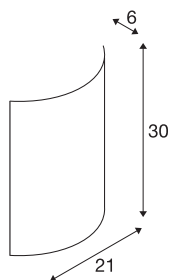

LED SAIL 2

nástěnné svítidlo, LED, 3000K, půlkruhové, bílé vysoce lesklé, D/Š/V 21/6/30

Nástěnné nástavbové svítidlo LED SAIL 2 je vybaveno dvěma Power LED s teplým bílým světlem. Svítidlo vyrobené z hliníku a oceli se připojí přímo k síťovému napětí 230 V pomocí vestavěného ovladače. LED SAIL 2 je dostupné v provedení s vysoce lesklou bílou nebo černou barvou. Toto svítidlo obsahuje vestavěné žárovky LED.

TECHNICKÁ DATA

Č. výrobku	151611
Kód IP	IP 20
Montáž	Nástavba
Podrobnosti montáže	Stěna
Primární jmenovité napětí	100-240V ~50/60Hz
Sekundární proud / napětí	700 mA
Třída ochrany	I
Příkon	6 W
Lumen	240 lm
Teplota barvy světla	3000 Kelvin
Úhel záření	60 °
Barva	bílá
CRI	80
Data LXXBXX	L70B50
Životnost	30000 h
Svítilivost	symetrický
Výstup světla	přímé – nepřímé
Šířka	21 cm
Výška	30 cm
Hloubka	6 cm
Hmotnost netto	0.947 kg
Celková hmotnost	1.369 kg