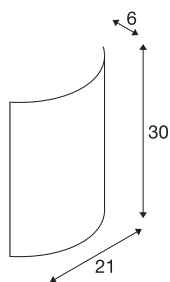

LED SAIL 2

настенный светильник, LED, 3000K, полукруглый, глянцевый белый, Д/Ш/В 21/6/30

В настенном накладном светильнике LED SAIL 2 установлено два светодиода PowerLED теплого белого цвета свечения. Изготовленный из алюминия и стекла светильник предназначен для прямого подключения к электросети напряжением 230 В при помощи установленного драйвера. Светильник LED SAIL 2 представлен в глянцевом белом и черном исполнении. Этот светильник оснащен встроенными светодиодными лампами.

Технические характеристики

Тов. №	151611
IP Code	IP 20
Сборка	Накладной
Детали сборки	Стена
Номинальное первичное напряжение	100-240V ~50/60Hz
Вторичный ток / напряжение	700 mA
Класс защиты	I
Мощность	6 W
Световой поток	240 lm
Цветовая температура	3000 Kelvin
Половинный угол	60 °
Цвет	белый
CRI	80
LXXVXX Данные	L70B50
Срок службы	30000 h
Распределение силы света	симметричный
Световое отверстие	прямой - отраженный
Ширина	21 cm
Высота	30 cm
Глубина	6 cm
Вес нетто	0.947 kg
вес брутто	1.369 kg