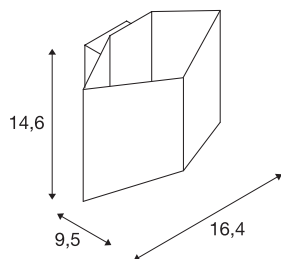

CARISO 2 WL vnitřní nástěnné přisazené svítidlo LED černá/zlatá 2700K

Nástěnné svítidlo CARISO WL-2 si vás získá svým nezvyklým tvarem s vysokou rozlišovací schopností. Vnitřní mosazné pouzdro v kombinaci s integrovanou prémiovou LED zajišťuje velmi teplý světelný efekt. Obsažený ovladač LED umožňuje přímé připojení k síťovému napětí 230 V.

TECHNICKÁ DATA

Č. výrobku	151710
Kód IP	IP 20
Montáž	Nástavba
Podrobnosti montáže	Stěna
Stmívatelné	Áno
Technologie stmívání	Stmívač pro kapacitní zatížení
Primární jmenovité napětí	220-240V ~50/60Hz
Sekundární proud / napětí	500 mA
Třída ochrany	I
Příkon	9.2 W
Minimální teplota prostředí	-20 °C
Maximální teplota prostředí	40 °C
Úroveň rozběhového proudu	2 A
Doba trvání rozběhového proudu	50 μs
Stroboskopický efekt (SVM)	0.05
Lumen	250 lm
Teplota barvy světla	2700 Kelvin
Barva	černá
CRI	80
Data LXXBXX	L70B50
Životnost	30000 h
Výstup světla	přímé-nepřímé

Světelného Zdroje

916376	
--------	---

Šířka	16.4 cm
Výška	14.6 cm
Hloubka	9.5 cm
Hmotnost netto	0.744 kg
Celková hmotnost	0.928 kg
BIG WHITE strana	368