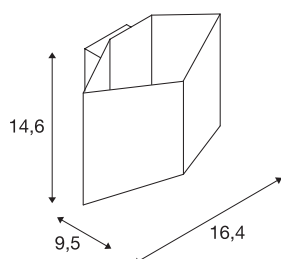

TECHNISCHE GEGEVENS

Art.nr.	151711
IP-code	IP 20
Montage	opbouw
Montagebeschrijving	wand
dimbaar	Ja
Dimtechnologie	faseafsnijding
Primaire nominale spanning	220-240V ~50/60Hz
Secundaire stroom/spanning	500 mA
Beschermingsklasse	I
Wattage	9.2 W
minimale omgevingstemperatuur	-20 °C
maximale omgevingstemperatuur	40 °C
Niveau van inschakelstroom	2 A
Duur van inschakelstroom	50 µs
Stroboscopisch effect (SVM)	0.05
Lumen	560 lm
Lichtkleurtemperatuur	3000 Kelvin
Kleur	wit
CRI	80
LXXBXX-gegevens	L70B50
Levensduur	30000 h
Lichtuitlaat	direct-indirect

Lichtbron

916376	
--------	---

Breedte	16.4 cm
Hoogte	14.6 cm
Diepte	9.5 cm
Nettogewicht	0.725 kg
Brutogewicht	0.914 kg
BIG WHITE pagina	368