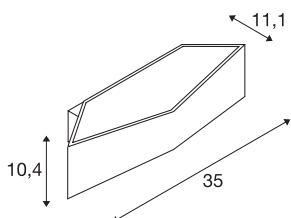

TECHNICKÁ DATA

Č. výrobku	151740
Kód IP	IP 20
Montáž	Nástavba
Podrobnosti montáže	Stěna
Stmívatelné	Áno
Technologie stmívání	Dim-to-Warm, Stmívač pro fázové zatížení, Stmívač pro kapacitní zatížení
Primární jmenovité napětí	220-240V ~50/60Hz
Sekundární proud / napětí	500 mA
Třída ochrany	I
Příkon	21 W
Stroboskopický efekt (SVM)	0.03
Lumen	58-580 lm
Teplota barvy světla	1700-2700 Kelvin
Barva	černá
CRI	90
Data LXXBXX	L70B50
Životnost	30000 h
Výstup světla	přímé-nepřímé
Šířka	35 cm
Výška	10.4 cm
Hloubka	11.1 cm
Hmotnost netto	1.103 kg

Světelného Zdroje

916608		Celková hmotnost	1.479 kg
		BIG WHITE strana	368