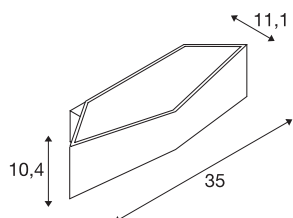

## INFORMATIONS TECHNIQUES

N° art.	151740
Code IP	IP 20
Montage	Apparent
Infos de montage	Mur
Dimmable	Oui
Technologie du dimmage	Dim-to-Warm, Variateur en phase ascendante, Variateur en phase descendante
Tension nominale primaire	220-240V ~50/60Hz
Courant / tension secondaire	500 mA
Indice de protection	I
Wattage	21 W
Effet stroboscopique (SVM)	0.03
Lumen	58-580 lm
Température de couleur	1700-2700 Kelvin
Coloris	noir
CRI	90
Caractéristiques LXXBXX	L70B50
Durée de vie	30000 h
Faisceau lumineux	direct-indirect
Largeur	35 cm
Hauteur	10.4 cm
Profondeur	11.1 cm
Poids net	1.103 kg

## Source Lumineuse

916608		<b>Poids brut</b>	1.479 kg
		<b>BIG WHITE, page</b>	368