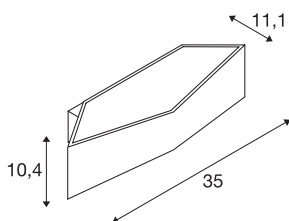

CARISO

applique intérieure, noir/doré, LED, 22W, 1700-2700K, variable Triac

L'applique CARISO WL-4 dispose d'une Power LED Sharp avec attributs variables, le luminaire disponible en plusieurs coloris est prêt au raccordement sur la tension secteur 230V.

INFORMATIONS TECHNIQUES

Réf.	151740
Code IP	IP 20
Montage	En saillie
Détails de montage	Applique
Variable	Oui
Technologie de variation de l'éclairage	Dim-to-Warm, Variateur en début de phase, Variateur en fin de phase
Tension nominale primaire	220-240V ~50/60Hz
Courant / tension secondaire	500 mA
Classe de protection	I
Puissance en watts	21 W
Effet stroboscopique (SVM)	0.03
Lumen	58-580 lm
Température de couleur	1700-2700 Kelvin
Coloris	noir
IRC	90
Données LXXBXX	L70B50
Durée de vie	30000 h
Sortie lumineuse	direct-indirect
Largeur	35 cm
Hauteur	10.4 cm
Profondeur	11.1 cm
Poids net	1.103 kg

Source Lumineuse

916608		Poids brut	1.479 kg
		Page du BIG WHITE	368