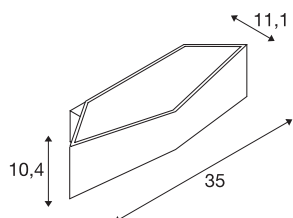

CARISO WL-4

lampada da parete, LED, 2700K, nero/oro, 2x9W

La lampada da parete CARISO WL-4 è dotata di Sharp Power LED dimmerabile. Disponibile in più colori, la lampada è pronta per il collegamento diretto alla rete elettrica da 230 Volt.

DATI TECNICI

Articolo	151740
Codice IP	IP 20
Montaggio	Superficie
Dettagli di montaggio	Parete
Dimmerabile	Si
Tecnologia del dimmering	Dim-to-Warm, Taglio di fase ascendente, Taglio di fase discendente
Tensione nominale primaria	220-240V ~50/60Hz
Corrente / tensione secondaria	500 mA
Classe isolamento	I
Wattaggio	21 W
Effetto stroboscopico (SVM)	0.03
Lumen	580 lm
Temperatura colore	1700-2700 Kelvin
Colore	nero
CRI	90
Dati LXXBXX	L70B50
Durata	30000 h
Emissione	diretto-indiretto
Larghezza	35 cm
Altezza	10.4 cm
Profondità	11.1 cm
Peso netto	1.103 kg

Sorgente Luminosa

916608		Peso lordo	1.479 kg
		BIG WHITE pagina	203