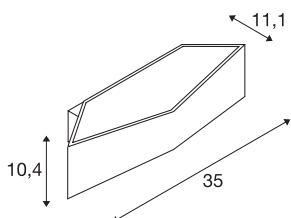

## TECHNISCHE GEGEVENS

Art.nr.	151740
IP-code	IP 20
Montage	opbouw
Montagebeschrijving	wand
dimbaar	Ja
Dimtechnologie	Dim-to-Warm, faseaansnijding, faseafsnijding
Primaire nominale spanning	220-240V ~50/60Hz
Secundaire stroom/spanning	500 mA
Beschermingsklasse	I
Wattage	21 W
Stroboscopisch effect (SVM)	0.03
Lumen	58-580 lm
Lichtkleurtemperatuur	1700-2700 Kelvin
Kleur	zwart
CRI	90
LXXBXX-gegevens	L70B50
Levensduur	30000 h
Lichtuitlaat	direct-indirect
Breedte	35 cm
Hoogte	10.4 cm
Diepte	11.1 cm
Nettogewicht	1.103 kg