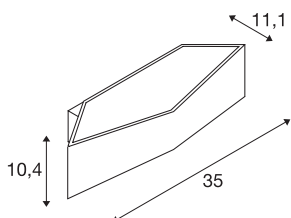

## CARISO WL-4

wandarmatuur, led, 2700 K, zwart/goud, 2x9 W

De CARISO WL-4 wandarmatuur is voorzien van een Sharp Power LED met dimbare attributen, de in meerdere kleurvarianten verkrijgbare armatuur kan direct worden aangesloten op 230 volt netspanning.

## TECHNISCHE SPECIFICATIES

Art.nr.	151740
IP-code	IP 20
Montage	Opbouw
Montagebeschrijving	Wand
Dimbaar	Ja
Dimtechniek	Dim-to-Warm, Fase-aansnijding, Fase-afsnijding
Primaire nominale spanning	220-240V ~50/60Hz
Secundaire stroom / spanning	500 mA
Veiligheidsklasse	I
Wattage	21 W
Stroboscopisch effect (SVM)	0.03
Lumen	58-580 lm
Lichtkleurtemperatuur	1700-2700 Kelvin
Kleur	zwart
CRI	90
LXXBXX gegevens	L70B50
Levensduur	30000 h
Lichtval	direct-indirect
Breedte	35 cm
Hoogte	10.4 cm
Diepte	11.1 cm
Nettogewicht	1.103 kg