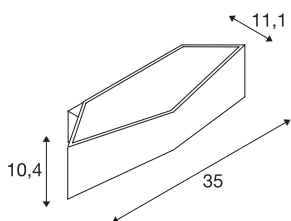

### Технические характеристики

Тов. №	151740
IP Code	IP 20
Сборка	Накладной
Детали сборки	Стена
С регулировкой яркости	Да
Технология регулирования яркости	DIM-TO-WARM, Фазовая отсечка, Фазовая отсечка
Номинальное первичное напряжение	220-240V ~50/60Hz
Вторичный ток / напряжение	500 mA
Класс защиты	I
Мощность	21 W
Стробоскопический эффект (SVM)	0.03
Световой поток	58-580 lm
Цветовая температура	1700-2700 Kelvin
Цвет	черный
CRI	90
LXXBXX Данные	L70B50
Срок службы	30000 h
Световое отверстие	прямой - отраженный
Ширина	35 cm
Высота	10.4 cm
Глубина	11.1 cm
Вес нетто	1.103 kg

## Источник света

916608		вес брутто	1.479 kg
		BIG WHITE Seite	368