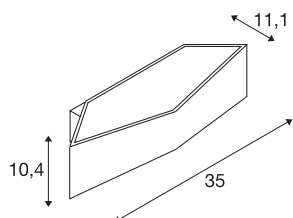

Applique CARISO WL-4

LED, 2700 K, blanc, 2 x 9 W

L'applique CARISO WL-4 dispose d'une LED de puissance dimmable de la marque Sharp, disponible en plusieurs variantes de couleurs et peut directement être branchée au réseau 230 V.

INFORMATIONS TECHNIQUES

N° art.	151741
Code IP	IP 20
Montage	Apparent
Infos de montage	Mur
Dimmable	Oui
Technologie du dimmage	Dim-to-Warm, Variateur en phase ascendante, Variateur en phase descendante
Tension nominale primaire	220-240V ~50/60Hz
Courant / tension secondaire	500 mA
Indice de protection	I
Wattage	21 W
Effet stroboscopique (SVM)	0.03
Lumen	100-1030 lm
Température de couleur	2000-3000 Kelvin
Coloris	blanc
CRI	90
Caractéristiques LXXBXX	L70B50
Durée de vie	30000 h
Faisceau lumineux	direct-indirect
Largeur	35 cm
Hauteur	10.4 cm
Profondeur	11.1 cm
Poids net	1.097 kg

Source Lumineuse

916608		Poids brut	1.46 kg
		BIG WHITE, page	368