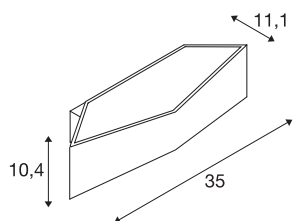

CARISO

applique intérieure, blanc, LED, 22W, 2000-3000K, variable Triac

L'applique CARISO WL-4 dispose d'une Power LED Sharp avec attributs variables, le luminaire disponible en plusieurs coloris est prêt au raccordement sur la tension secteur 230V.

INFORMATIONS TECHNIQUES

Réf. :	151741
Tension nominale primaire	220-240V ~50/60Hz mA/V
Courant secondaire / tension secondaire	500mA
Largeur	35 cm
Hauteur	10.4 cm
Profondeur	11.1 cm
Poids net	1.101 kg
Poids brut	1.477 kg
Code IP	IP 20
Classe de protection	I
Montage	En saillie
Détails de montage	Applique
Variable	Oui
Technologie de variation de l'éclairage	Variateur en début de phase, Variateur en fin de phase
Puissance en watts	21 W
Lumen	1030 lm
Température de couleur	2000-3000 Kelvin
Coloris	blanc
IRC	90
Données LXXBXX	L70B50
Durée de vie	30000 h
Page du BIG WHITE	203