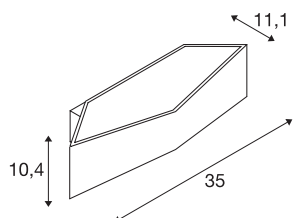

## CARISO WL-4

lampada da parete, LED, 2700K, bianco, 3x9W

La lampada da parete CARISO WL-4 è dotata di Sharp Power LED dimmerabile. Disponibile in più colori, la lampada è pronta per il collegamento diretto alla rete elettrica da 230 Volt.

### DATI TECNICI

Articolo	151741
Codice IP	IP 20
Montaggio	Superficie
Dettagli di montaggio	Parete
Dimmerabile	Si
Tecnologia del dimmering	Dim-to-Warm, Taglio di fase ascendente, Taglio di fase discendente
Tensione nominale primaria	220-240V ~50/60Hz
Corrente / tensione secondaria	500 mA
Classe isolamento	I
Wattaggio	21 W
Effetto stroboscopico (SVM)	0.03
Lumen	1030 lm
Temperatura colore	2000-3000 Kelvin
Colore	bianco
CRI	90
Dati LXXBXX	L70B50
Durata	30000 h
Emissione	diretto-indiretto
Larghezza	35 cm
Altezza	10.4 cm
Profondità	11.1 cm
Peso netto	1.083 kg

## Sorgente Luminosa

916608		<b>Peso lordo</b>	1.452 kg
		<b>BIG WHITE pagina</b>	203