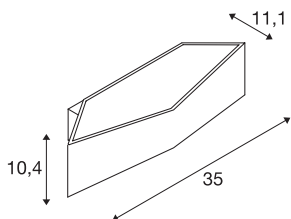

TEKNISKE DATA

Art.nr.	151741
EL nummer	3217159
IP-kode	IP 20
Montering	Utenpåliggende montering
Montering detaljer	Vegg
Kan dimmes	Ja
Dimmeteknologi	Dim-to-Warm, Fasesnitt, Faseavsnitt
Primær merkespenning	220-240V ~50/60Hz
Sekundær strøm / spenning	500 mA
Kapslingsgrad	I
Systemeffekt	21 W
Strobeeffekt (SVM)	0.03
Lysytelse	100-1030 lm
Lysfargetemperatur	2000-3000 Kelvin
Farge	hvit
CRI	90
LXXBXX-data	L70B50
Levetid	30000 h
Lysåpning	direkte-indirekte
Bredde	35 cm
Høyde	10.4 cm
Dybde	11.1 cm

Lyskilde

916608		Nettovekt	1.097 kg
		Bruttovekt	1.46 kg
		BIG WHITE side	368