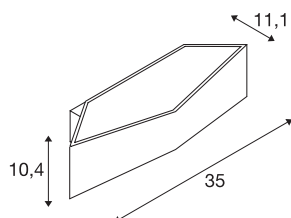

TECHNISCHE GEGEVENS

Art.nr.	151741
IP-code	IP 20
Montage	opbouw
Montagebeschrijving	wand
dimbaar	Ja
Dimtechnologie	Dim-to-Warm, faseaansnijding, faseafsnijding
Primaire nominale spanning	220-240V ~50/60Hz
Secundaire stroom/spanning	500 mA
Beschermingsklasse	I
Wattage	21 W
Stroboscopisch effect (SVM)	0.03
Lumen	100-1030 lm
Lichtkleurtemperatuur	2000-3000 Kelvin
Kleur	wit
CRI	90
LXXBXX-gegevens	L70B50
Levensduur	30000 h
Lichtuitlaat	direct-indirect
Breedte	35 cm
Hoogte	10.4 cm
Diepte	11.1 cm
Nettogewicht	1.097 kg

Lichtbron

916608		Brutogewicht	1.46 kg
		BIG WHITE pagina	368