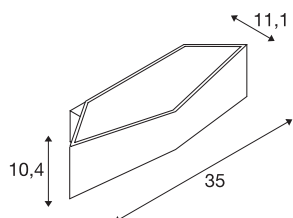

CARISO WL-4

luminária de parede, LED, 2700K, branco, 2x9W

A luminária de parede CARISO WL-4, equipada com um Power LED Sharp com atributos de luz regulável e disponível em várias cores, está preparada para ligação direta a uma tensão de rede de 230V.

DADOS TÉCNICOS

Ref. n.º	151741
IP Code	IP 20
Montagem	Montagem à superfície
Pormenores da montagem	Parede
Regulável	Sim
Tecnologia de regulação	Dim-to-Warm, Ângulo de fases, Ângulos de fases
Tensão nominal primária	220-240V ~50/60Hz
Corrente / Tensão secundária	500 mA
Classe de proteção	I
Potência	21 W
Efeito estroboscópico (SVM)	0.03
Lúmen	1030 lm
Temperatura de cor da luz	2000-3000 Kelvin
Cor	branco
CRI	90
Dados LXXBXX	L70B50
Vida útil	30000 h
Saída de luz	direto-indireto
Largura	35 cm
Altura	10.4 cm
Profundidade	11.1 cm
Peso líquido	1.083 kg

Fonte de luz

916608		Peso bruto	1.452 kg
		Página BIG WHITE	203