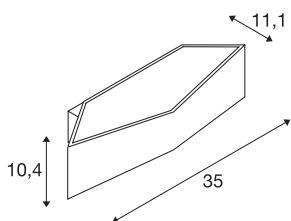

Технические характеристики

Тов. №	151741
IP Code	IP 20
Сборка	Накладной
Детали сборки	Стена
С регулировкой яркости	Да
Технология регулирования яркости	DIM-TO-WARM, Фазовая отсечка, Фазовая отсечка
Номинальное первичное напряжение	220-240V ~50/60Hz
Вторичный ток / напряжение	500 mA
Класс защиты	I
Мощность	21 W
Стробоскопический эффект (SVM)	0.03
Световой поток	100-1030 lm
Цветовая температура	2000-3000 Kelvin
Цвет	белый
CRI	90
LXXBXX Данные	L70B50
Срок службы	30000 h
Световое отверстие	прямой - отраженный
Ширина	35 cm
Высота	10.4 cm
Глубина	11.1 cm
Вес нетто	1.097 kg

Источник света

916608	 An energy label icon consisting of a vertical rectangle with 'A' at the top, 'G' at the bottom, and a red arrow pointing right with the letter 'F' inside.	вес брутто	1.46 kg
		BIG WHITE Seite	368