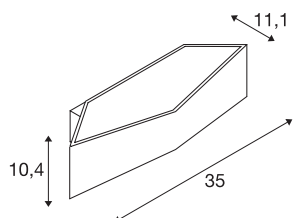

TEHNIČNI PODATKI

Št. art.	151741
IP koda	IP 20
Montaža	Nadgradnja
Podrobnosti montaže	Stena
Možnost zatemnitve	Da
Tehnologija zatemnitve	Dim-to-Warm,Fazni zarez,Fazni odsek
Primarna nazivna napetost	220-240V ~50/60Hz
Sekundarni tok / napetost	500 mA
Zaščitni razred	I
El. moč	21 W
Stroboskopski učinek (SVM)	0.03
Lumini	100-1030 lm
Barvna temperatura	2000-3000 Kelvin
Barva	bela
CRI	90
LXXBXX podatki	L70B50
Življenjska doba	30000 h
Svetenje	neposredno-posredno
Širina	35 cm
Višina	10.4 cm
Globina	11.1 cm
Neto teža	1.097 kg

Svetlobnega Vira

916608		Bruto teža	1.46 kg
		BIG WHITE Stran	368