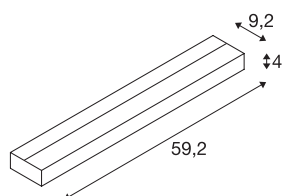

SEDO 14

lampada da parete, LED, 3000K, squadrata, bianco, vetro satinato, L/La/H 59,5/8,5/4 cm, 17W

La versione bianca della lampada da parete SEDO 14 è realizzata in alluminio ed è dotata di una copertura in vetro satinato. Il LED SMD da 17W integrato crea un potente effetto luminoso paragonabile a quello dei tubi fluorescenti. L'apparecchio è pronto per il collegamento diretto alla rete elettrica da 230V.

DATI TECNICI

Articolo	151781
Codice IP	IP 20
Montaggio	Superficie
Dettagli di montaggio	Parete
Tensione nominale primaria	220-240V ~50/60Hz
Corrente / tensione secondaria	500 mA
Classe isolamento	I
Wattaggio	19 W
Temperatura ambiente minima	-25 °C
Temperatura ambiente massima	45 °C
Livello di corrente di spunto	13.6 A
Durata della corrente di spunto	220 µs
Effetto stroboscopico (SVM)	0.01
Lumen	1300 lm
Temperatura colore	3000 Kelvin
Colore	bianco
CRI	80
Dati LXXBXX	L70B50
Durata	30000 h
Larghezza	59.2 cm
Altezza	4 cm
Profondità	9 cm

Sorgente Luminosa

916632	
--------	---

Peso netto	1.519 kg
Peso lordo	1.809 kg
BIG WHITE pagina	207