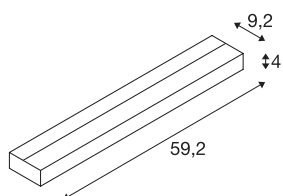

SEDO 14

lampada da parete, LED, 3000K, squadrata, alluminio spazzolato, vetro satinato, L/La/H 59,5/8,5/4 cm, 17W

La lampada da parete SEDO 14 è realizzata in alluminio spazzolato ed è dotata di una copertura in vetro satinato. Il LED SMD da 17W integrato crea un potente effetto luminoso paragonabile a quello dei tubi fluorescenti. Il driver LED integrato permette il collegamento diretto alla rete elettrica da 230V.

DATI TECNICI

Articolo	151786
Codice IP	IP 20
Montaggio	Superficie
Dettagli di montaggio	Parete
Tensione nominale primaria	220-240V ~50/60Hz
Corrente / tensione secondaria	500 mA
Classe isolamento	I
Wattaggio	18 W
Temperatura ambiente minima	-25 °C
Temperatura ambiente massima	45 °C
Livello di corrente di spunto	13.6 A
Durata della corrente di spunto	220 µs
Effetto stroboscopico (SVM)	0.01
Lumen	1300 lm
Temperatura colore	3000 Kelvin
Colore	alluminio
CRI	80
Dati LXXBXX	L70B50
Durata	30000 h
Larghezza	59.2 cm
Altezza	4 cm
Profondità	9 cm

Sorgente Luminosa

916632	
--------	---

Peso netto	1.473 kg
Peso lordo	1.757 kg
BIG WHITE pagina	329