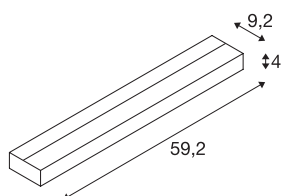

SEDO 14

wandarmatuur, LED, 3000K, hoekig, aluminium geborsteld, glas gesatineerd, L/B/H 59,5/8,5/4 cm, 17W

Het SEDO 14 wandarmatuur is gemaakt van geborsteld aluminium en voorzien van een afdekking van gesatineerd glas. De geïntegreerde 17 Watt SMD LED geeft veel licht, vergelijkbaar met dat met TL-lampen. Dankzij de meegeleverde LED-driver kan het armatuur rechtstreeks op 230V netspanning worden aangesloten.

TECHNISCHE GEGEVENS

Art.nr.	151786
IP-code	IP 20
Montage	opbouw
Montagebeschrijving	wand
Primaire nominale spanning	220-240V ~50/60Hz
Secundaire stroom/spanning	500 mA
Beschermingsklasse	I
Wattage	18 W
minimale omgevingstemperatuur	-25 °C
maximale omgevingstemperatuur	45 °C
Niveau van inschakelstroom	13.6 A
Duur van inschakelstroom	220 µs
Stroboscopisch effect (SVM)	0.01
Lumen	1300 lm
Lichtkleurtemperatuur	3000 Kelvin
Kleur	alu
CRI	80
LXXBXX-gegevens	L70B50
Levensduur	30000 h
Breedte	59.2 cm
Hoogte	4 cm
Diepte	9 cm

Lichtbron

916632	
--------	---

Nettogewicht	1.473 kg
Brutogewicht	1.757 kg
BIG WHITE pagina	329