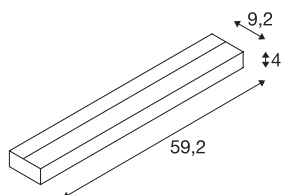

SEDO 14

настенный светильник, светодиодный, 3000К, прямоугольный, шлифованный алюминий, сатинированное стекло, Д/Ш/В 59,5/8,5/4 см, энергосберегающий светильник, макс. 17 Вт

Настенный светильник SEDO 14 выполнен из шлифованного алюминия и оснащен крышкой из сатинированного стекла. Светодиод SMD 17 Вт создает мощное освещение сравнимое со светом от люминесцентных ламп. Благодаря наличию светодиодного драйвера светильник можно напрямую подключать к сети напряжением 230 В.

Технические характеристики

Тов. №	151786
IP Code	IP 20
Сборка	Накладной
Детали сборки	Стена
Номинальное первичное напряжение	220-240V ~50/60Hz
Вторичный ток / напряжение	500 mA
Класс защиты	I
Мощность	18 W
Минимальная температура окружающей среды	-25 °C
Максимальная температура окружающей среды	45 °C
Уровень пускового тока	13.6 A
Продолжительность пускового тока	220 μs
Стробоскопический эффект (SVM)	0.01
Световой поток	1300 lm
Цветовая температура	3000 Kelvin
Цвет	Алюминий
CRI	80
LXXVXX Данные	L70B50
Срок службы	30000 h
Ширина	59.2 cm
Высота	4 cm

Источник света

916632	
--------	---

Глубина	9 cm
Вес нетто	1.473 kg
вес брутто	1.757 kg
BIG WHITE Seite	329