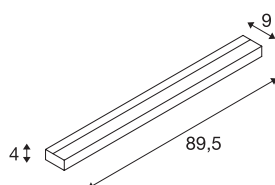

SEDO 21

Wandleuchte, LED, 3000K, eckig, aluminium gebürstet, Glas satiniert, L/B/H 89,5/8,5/4 cm, Energiesparleuchte, 33 W

Die SEDO 21 Wandleuchte ist aus gebürstetem Aluminium gefertigt und mit einer satinierten Glasabdeckung versehen. Die integrierte 22 Watt SMD LED bietet eine kräftige Lichtwirkung, welche mit Leuchtstoffröhren vergleichbar ist. Der enthaltene LED-Treiber ermöglicht den direkten Anschluss an 230V Netzspannung.

TECHNISCHE DATEN

Art. Nr.	151796
IP Code	IP 20
Montage	Aufbau
Montagedetails	Wand
Primäre Nennspannung	220-240V ~50/60Hz
Sekundär Strom / Spannung	700 mA
Schutzklasse	I
Wattage	30 W
minimale Umgebungstemperatur	-25 °C
maximale Umgebungstemperatur	45 °C
Höhe Einschaltstrom	50 A
Dauer Einschaltstrom	500 µs
Stroboskop-Effekt (SVM)	0.04
Lumen	2500 lm
Lichtfarbtemperatur	3000 Kelvin
Farbe	aluminium
CRI	80
LXXBXX Daten	L70B50
Lebensdauer	30000 h
Breite	89.5 cm
Höhe	4 cm
Tiefe	9 cm

Lichtquelle

916540		Nettogewicht	2.159 kg
		Bruttogewicht	2.526 kg
		BIG WHITE Seite	329