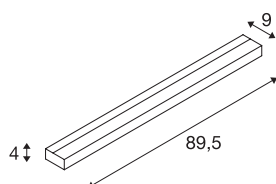

SEDO 21

veggarmatur, LED, 3000 K, firkantet, børstet aluminium, satinert glass, L/B/H 89, 5/8, 5/4 cm, sparepære, 33 W

SEDO 21 veggarmatur består av børstet aluminium og har et deksel av satinert glass. Den integrerte 22 watts SMD LED tilbyr en kraftig lysvirkning som kan sammenlignes med lysrør. Den integrerte LED-Driveren gjør det mulig å koble armaturet til 230 V nettspenning.

TEKNISKE DATA

Art.nr.	151796
EL nummer	3217173
IP-kode	IP 20
Montering	Utenpåliggende montering
Montering detaljer	Vegg
Primær merkespenning	220-240V ~50/60Hz
Sekundær strøm / spenning	700 mA
Kapslingsgrad	I
Systemeffekt	30 W
Minimal omgivelsestemperatur	-25 °C
Maksimal omgivelsestemperatur	45 °C
Høy innkoblingsstrøm	50 A
Varighet innkoblingsstrøm	500 µs
Strobeeffekt (SVM)	0.04
Lysytelse	2500 lm
Lysfargetemperatur	3000 Kelvin
Farge	aluminium
CRI	80
LXXBXX-data	L70B50
Levetid	30000 h
Bredde	89.5 cm
Høyde	4 cm

Lyskilde

916540		Dybde	9 cm
		Nettovekt	2.159 kg
		Bruttovekt	2.526 kg
		BIG WHITE side	329