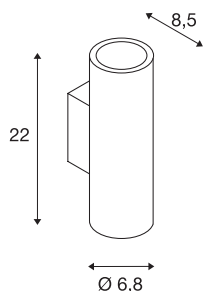

ENOLA_B

veggarmatur, GU10/QPAR51, rund, up/down, sort, maks. 50 W, inkl. sort pyntering

Den lineære veggmonterte armaturet ENOLA_B består av en aluminium/stål-konstruksjon og finnes i utførelsene sort, hvit, messing og sølvgrå. De to integrerte soklene er plassert slik at armaturet utstråler to like lyskjegler i to forskjellige retninger (UP/DOWN) fra 230V-halogenlyskildene av typen GU10. ENOLA_B kan kobles direkte til 230 V nettspenning.

TEKNISKE DATA

Art.nr.	151800
EL nummer	3243686
Sokkel	GU10
Antall lyskilder	2
IP-kode	IP 20
Montering	Utenpåliggende montering
Montering detaljer	Vegg
Primær merkespenning	220-240V ~50/60Hz
Kapslingsgrad	I
Systemeffekt	50 W
Farge	svart
Lysåpning	direkte
Høyde	22 cm
Dybde	8.5 cm
Diameter	6.8 cm
Nettvekt	0.57 kg
Bruttovekt	0.703 kg
BIG WHITE side	379