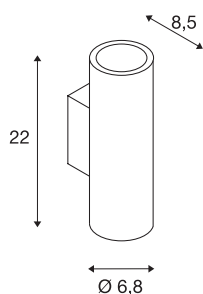

## ENOLA\_B

wandarmatuur, QPAR51, rond, up/down, zwart, max. 50W, incl. sierring zwart

Het wandarmatuur ENOLA\_B met zijn minimalistische design bestaat uit een constructie van aluminium en staal, waarvan de behuizing naar keuze beschikbaar is in zwart, wit, messing en zilvergrijs. Dankzij de positie van de twee ingebouwde fittingen produceert de gemonteerde lamp twee gelijkvormige, doch tegengestelde lichtbundels (UP/DOWN) van de gebruikte GU10 hoogvolt halogeenlampen. ENOLA\_B kan rechtstreeks op 230V netspanning worden aangesloten.

## TECHNISCHE GEGEVENS

Art.nr.	151800
Fitting	GU10
Aantal fittingen	2
IP-code	IP 20
Montage	opbouw
Montagebeschrijving	wand
Primaire nominale spanning	220-240V ~50/60Hz
Beschermingsklasse	I
Wattage	50 W
Kleur	zwart
Lichtuitlaat	direct
Hoogte	22 cm
Diepte	8.5 cm
Diameter	6.8 cm
Nettogewicht	0.57 kg
Brutogewicht	0.703 kg
BIG WHITE pagina	379