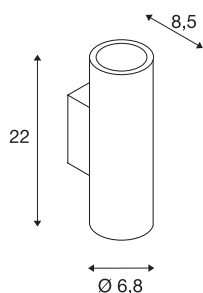

## ENOLA\_B

nástěnné svítidlo, QPAR51, kulaté, up/down, mosaz, max. 50 W, vč. ozdobného kroužku, mosaz

Puristické nástěnné vestavné svítidlo ENOLA B má hliníkovou/ocelovou konstrukci, můžete si vybrat černý, bílý, mosazný nebo stříbrošedý kryt. Díky poloze dvou vestavných objímek vytvoří namontované svítidlo dva stejné, ale protilehlé světelné kužele (UP/DOWN) použitých vysokonapěťových halogenových žárovek typu GU10. ENOLA\_B je připraveno pro přímé připojení k síťovému napětí 230 V.

## TECHNICKÁ DATA

Č. výrobku	151803
Objímka	GU10
Počet objímek	2
Kód IP	IP 20
Montáž	Nástavba
Podrobnosti montáže	Stěna
Primární jmenovité napětí	220-240V ~50/60Hz
Třída ochrany	I
Příkon	50 W
Barva	zlatá
Výstup světla	přímé
Výška	22 cm
Hloubka	8.5 cm
Průměr	6.8 cm
Hmotnost netto	0.555 kg
Celková hmotnost	0.682 kg
BIG WHITE strana	379