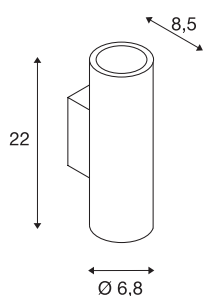

ENOLA_B

настенный светильник, QPAR51, круглый, up/down, латунь, макс. 50 Вт, декоративное кольцо черного цвета в комплекте

Настенный светильник ENOLA_B в пуристическом стиле представляет собой конструкцию из алюминия и стали и доступен в белом, черном, латунном или серебристо-сером цвете на выбор. Два патрона установлены таким образом, что, смонтированный светильник, в котором используются галогенные источники света типа GU10, создает два одинаковых, но противоположных световых пучка UP/DOWN (направленный вверх/направленный вниз). Светильник доступен предназначен для подключения к сети напряжением 230 В.

Технические характеристики

Тов. №	151803
Патрон	GU10
Количество патронов	2
IP Code	IP 20
Сборка	Накладной
Детали сборки	Стена
Номинальное первичное напряжение	220-240V ~50/60Hz
Класс защиты	I
Мощность	50 W
Цвет	золотистый
Световое отверстие	прямой
Высота	22 см
Глубина	8.5 см
Диаметр	6.8 см
Вес нетто	0.555 kg
вес брутто	0.682 kg
BIG WHITE Seite	379