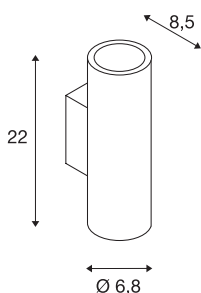

ENOLA_B

nástěnné svítidlo, QPAR51, kulaté, up/down, stříbrošedé/černé, max. 50 W, vč. ozdobného kroužku, stříbrošedý/černý

Puristické nástěnné vestavné svítidlo ENOLA B má hliníkovou/ocelovou konstrukci, můžete si vybrat černý, bílý, mosazný nebo stříbrošedý kryt. Díky poloze dvou vestavných objímek vytvoří namontované svítidlo dva stejné, ale protilehlé světelné kužele (UP/DOWN) použitých vysokonapěťových halogenových žárovek typu GU10. ENOLA_B je připraveno pro přímé připojení k síťovému napětí 230 V.

TECHNICKÁ DATA

Č. výrobku	151804
Objímka	GU10
Počet objímek	2
Kód IP	IP 20
Montáž	Nástavba
Podrobnosti montáže	Stěna
Primární jmenovité napětí	220-240V ~50/60Hz
Třída ochrany	I
Příkon	50 W
Barva	šedá
Výstup světla	přímé – nepřímé
Výška	22 cm
Hloubka	8.5 cm
Průměr	6.8 cm
Hmotnost netto	0.554 kg
Celková hmotnost	0.681 kg