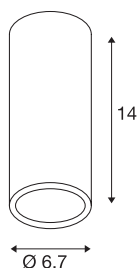

ENOLA_B CL-1

stropní svítidlo, QPAR51, kulaté, černé, max. 35 W

Puristické stropní nástavbové svítidlo ENOLA_B CL-1 má hliníkovou konstrukci, můžete si vybrat černý, bílý, mosazný nebo stříbrošedý kryt. Díky zabudované vysokonapěťové objímce GU10 je ENOLA_B CL-1 připraveno pro přímé připojení k síťovému napětí 230 V.

TECHNICKÁ DATA

Č. výrobku	151810
Objímka	GU10
Počet objímek	1
Kód IP	IP 20
Montáž	Nástavba
Podrobnosti montáže	Strop
Primární jmenovité napětí	220-240V ~50/60Hz
Třída ochrany	I
Příkon	35 W
Barva	černá
Výstup světla	přímé
Výška	14 cm
Průměr	6.7 cm
Hmotnost netto	0.309 kg
Celková hmotnost	0.409 kg
BIG WHITE strana	259