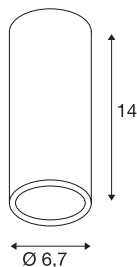

## ENOLA\_B CL-1

takarmatur, GU10/QPAR51, rund, sort, maks. 35 W

Den rene ENOLA B CL-1 takarmaturet består av en aluminiumskonstruksjon og finnes i sort, hvit, messing og sølvgrå. Den integrerte GU10 230Vsokkelen gjør at ENOLA\_B CL-1 kan kobles direkte til strømmettet (230 V).

### TEKNISKE DATA

Art.nr.	151810
EL nummer	3260257
Sokkel	GU10
Antall lyskilder	1
IP-kode	IP 20
Montering	Utenpåliggende montering
Montering detaljer	Tak
Primær merkespenning	220-240V ~50/60Hz
Kapslingsgrad	I
Systemeffekt	35 W
Farge	svart
Lysåpning	direkte
Høyde	14 cm
Diameter	6.7 cm
Nettvekt	0.309 kg
Bruttovekt	0.409 kg
BIG WHITE side	259