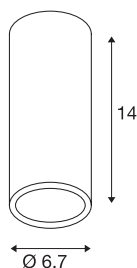

ENOLA_B CL-1

plafondarmatuur, QPAR51, rond, zwart, max. 35 W

De puristische plafondopbouwarmatuur ENOLA_B CL-1 bestaat uit een aluminium constructie en staal en is naar keuze verkrijgbaar in de behuizingskleuren zwart, wit, messing en zilvergrijs. Door de ingebouwde GU10 hoogspanningsfitting is ENOLA_B CL-1 geschikt voor rechtstreekse aansluiting op 230 V netspanning.

TECHNISCHE SPECIFICATIES

Art.nr.	151810
Fitting	GU10
Aantal fittingen	1
IP-code	IP 20
Montage	Opbouw
Montagebeschrijving	Plafond
Primaire nominale spanning	220-240V ~50/60Hz
Veiligheidsklasse	I
Wattage	35 W
Kleur	zwart
Lichtval	direct
Hoogte	14 cm
Diameter	6.7 cm
Nettogewicht	0.309 kg
Brutogewicht	0.409 kg
BIG WHITE pagina	259