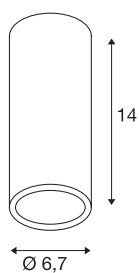

## ENOLA\_B CL-1

потолочный светильник, QPAR51, круглый, черный, макс. 35 Вт

Накладной потолочный светильник ENOLA\_B CL-1 в пуристическом стиле представляет собой конструкцию из алюминия и стали и доступен в белом, черном, латунном или серебристо-сером цвете на выбор. Светильник ENOLA\_B CL-1 имеет установленный патрон GU10 и предназначен для прямого подключения к сети напряжением 230 В.

### Технические характеристики

Тов. №	151810
Патрон	GU10
Количество патронов	1
IP Code	IP 20
Сборка	Накладной
Детали сборки	Потолок
Номинальное первичное напряжение	220-240V ~50/60Hz
Класс защиты	I
Мощность	35 W
Цвет	черный
Световое отверстие	прямой
Высота	14 см
Диаметр	6.7 см
Вес нетто	0.309 kg
вес брутто	0.409 kg
BIG WHITE Seite	259