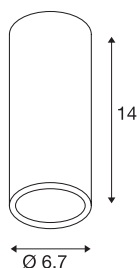

ENOLA_B CL-1

stropna svetilka, QPAR51, okrogla, črna, maks. 35 W

Puristična stropna nadgradna svetilka ENOLA_B CL-1 je izdelana iz aluminija. Izbirate lahko med različicami z ohišjem v črni, beli, medeninasti in srebrno sivi barvi. ENOLA_B CL-1 ima vgrajen okov GU10 in je primerna za neposredno priključitev na omrežje z napetostjo 230 V.

TEHNIČNI PODATKI

Št. art.	151810
Okov	GU10
Število okovov	1
IP koda	IP 20
Montaža	Nadgradnja
Podrobnosti montaže	Strop
Primarna nazivna napetost	220-240V ~50/60Hz
Zaščitni razred	I
El. moč	35 W
Barva	črna
Svetenje	neposredno
Višina	14 cm
Premer	6.7 cm
Neto teža	0.309 kg
Bruto teža	0.409 kg
BIG WHITE Stran	259

Dodatki

151840	OKRASNI OBROČ , za ENOLA_B, črn
--------	---------------------------------