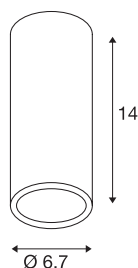

ENOLA_B CL-1

stropní svítidlo, QPAR51, kulaté, bílé, max. 35 W

Puristické stropní nástavbové svítidlo ENOLA_B CL-1 má hliníkovou konstrukci, můžete si vybrat bílý, mosaz, černý nebo stříbrošedý kryt. Díky zabudované vysokonapětové objímce GU10 je ENOLA B CL-1 připraveno pro přímé připojení k síťovému napětí 230 V.

TECHNICKÁ DATA

Č. výrobku	151811
Objímka	GU10
Počet objímek	1
Kód IP	IP 20
Montáž	Nástavba
Podrobnosti montáže	Strop
Primární jmenovité napětí	220-240V ~50/60Hz
Třída ochrany	I
Příkon	35 W
Barva	bílá
Výstup světla	přímé
Výška	14 cm
Průměr	6.7 cm
Hmotnost netto	0.309 kg
Celková hmotnost	0.41 kg
BIG WHITE strana	259