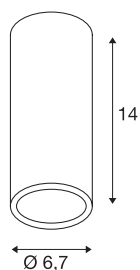

Plafonnier ENOLA_B CL-1

QPAR51, rond, blanc, max. 35 W

Le plafonnier au design puriste ENOLA_B CL-1 en aluminium est disponible au choix avec des boîtiers en finition blanc, laiton, noir et gris argenté. Grâce à la douille GU10 230 V incorporée, le modèle ENOLA B CL-1 peut directement être branché au réseau 230 V.

INFORMATIONS TECHNIQUES

N° art.	151811
Douille	GU10
Nombre de douilles	1
Code IP	IP 20
Montage	Apparent
Infos de montage	Plafond
Tension nominale primaire	220-240V ~50/60Hz
Indice de protection	I
Wattage	35 W
Coloris	blanc
Faisceau lumineux	direct
Hauteur	14 cm
Diamètre	6.7 cm
Poids net	0.309 kg
Poids brut	0.41 kg
BIG WHITE, page	259