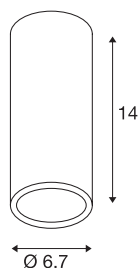

ENOLA-B CL-1

plafondarmatuur, QPAR51, rond, wit, max. 35W

Het plafondarmatuur ENOLA_B CL-1 met zijn minimalistische design bestaat uit een aluminium constructie waarvan de behuizing naar keuze beschikbaar is in wit, messing, zwart en zilvergrijs. Dankzij de ingebouwde GU10 hoog-volt fitting is de ENOLA B CL-1 klaar voor de rechtstreekse aansluiting op 230V netspanning.

TECHNISCHE GEGEVENS

Art.nr.	151811
Fitting	GU10
Aantal fittingen	1
IP-code	IP 20
Montage	opbouw
Montagebeschrijving	plafond
Primaire nominale spanning	220-240V ~50/60Hz
Beschermingsklasse	I
Wattage	35 W
Kleur	wit
Lichtuitlaat	direct
Hoogte	14 cm
Diameter	6.7 cm
Nettogewicht	0.309 kg
Brutogewicht	0.41 kg
BIG WHITE pagina	259