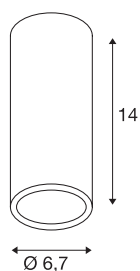

ENOLA_B CL-1

потолочный светильник, QPAR51, круглый, белый, макс. 35 Вт

Накладной потолочный светильник ENOLA_B CL-1 в пуристическом стиле представляет собой конструкцию из алюминия и доступен в белом, черном, латунном или серебристо-сером цвете на выбор. Светильник ENOLA_B CL-1 имеет установленный высоковольтный патрон GU10 и предназначен для прямого подключения к сети напряжением 230 В.

Технические характеристики

Тов. №	151811
Патрон	GU10
Количество патронов	1
IP Code	IP 20
Сборка	Накладной
Детали сборки	Потолок
Номинальное первичное напряжение	220-240V ~50/60Hz
Класс защиты	I
Мощность	35 W
Цвет	белый
Световое отверстие	прямой
Высота	14 см
Диаметр	6.7 см
Вес нетто	0.309 kg
вес брутто	0.41 kg
BIG WHITE Seite	259