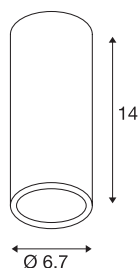

## ENOLA\_B CL-1

stropna svetilka, QPAR51, okrogla, bela, maks. 35 W

Puristična stropna nadgradna svetilka ENOLA\_B CL-1 je izdelana iz aluminija. Izbirate lahko med različicami z ohišjem v črni, beli, medeninasti in srebrno sivi barvi. ENOLA B CL-1 ima vgrajen okov GU10 in je primerna za neposredno priključitev na omrežje z napetostjo 230 V.

## TEHNIČNI PODATKI

Št. art.	151811
Okov	GU10
Število okovov	1
IP koda	IP 20
Montaža	Nadgradnja
Podrobnosti montaže	Strop
Primarna nazivna napetost	220-240V ~50/60Hz
Zaščitni razred	I
El. moč	35 W
Barva	bela
Svetenje	neposredno
Višina	14 cm
Premer	6.7 cm
Neto teža	0.309 kg
Bruto teža	0.41 kg
BIG WHITE Stran	259

## Dodatki

151840	OKRASNI OBROČ , za ENOLA_B, črn
--------	---------------------------------