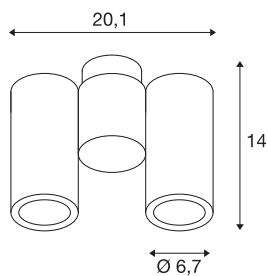

ENOLA_B

nástěnné a stropní svítidlo, dvě žárovky, QPAR51, černé, max. 100 W

Puristické stropní přisazené svítidlo ENOLA B má hliníkovou a ocelovou konstrukci, můžete si vybrat černý, bílý, mosazný nebo stříbrošedý kryt. Hlava svítidla je jak otočná, tak i výkyvná. Díky zabudované vysokonapěťové objímce GU10 je ENOLA_B připraveno pro přímé připojení k síťovému napětí 230 V.

TECHNICKÁ DATA

Č. výrobku	151830
Objímka	GU10
Počet objímek	2
Akční okruh	180 °
Horizontální akční okruh	350 °
Otočné nebo výkyvné	otočné a výkyvné
Kód IP	IP 20
Montáž	Nástavba
Podrobnosti montáže	Strop, Stěna
Primární jmenovité napětí	220-240V ~50/60Hz
Třída ochrany	I
Příkon	50 W
Barva	černá
Výstup světla	přímé
Délka	21.5 cm
Šířka	6.7 cm
Výška	14 cm
Hmotnost netto	0.857 kg
Celková hmotnost	1.09 kg
BIG WHITE strana	407