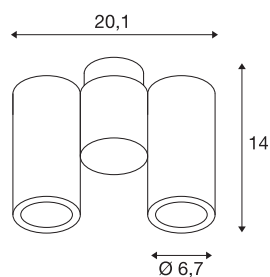

## Applique et plafonnier ENOLA\_B

à 2 lampes, QPAR51, noir, max. 100 W

Le plafonnier apparent puriste ENOLA\_B en aluminium et acier est disponible avec des boîtiers en finition noir, blanc, laiton et gris argenté. La tête d'éclairage est pivotante et inclinable. Grâce à la douille GU10 230 V incorporée, le modèle ENOLA\_B peut directement être branché au réseau 230 V.

### INFORMATIONS TECHNIQUES

|                                |                     |
|--------------------------------|---------------------|
| N° art.                        | 151830              |
| Douille                        | GU10                |
| Nombre de douilles             | 2                   |
| Plage d'inclinaison            | 180 °               |
| Plage de pivotement horizontal | 350 °               |
| Pivotant ou inclinable         | Rotatif et pivotant |
| Code IP                        | IP 20               |
| Montage                        | Apparent            |
| Infos de montage               | Plafond, Mur        |
| Tension nominale primaire      | 220-240V ~50/60Hz   |
| Indice de protection           | I                   |
| Wattage                        | 50 W                |
| Coloris                        | noir                |
| Faisceau lumineux              | direct              |
| Longueur                       | 21.5 cm             |
| Largeur                        | 6.7 cm              |
| Hauteur                        | 14 cm               |
| Poids net                      | 0.857 kg            |
| Poids brut                     | 1.09 kg             |
| BIG WHITE, page                | 407                 |