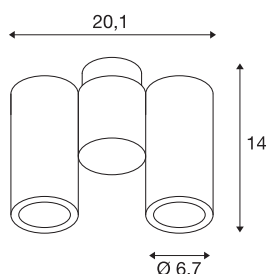

## ENOLA\_B

vegg- og takarmatur, to lys, GU10/QPAR51, sort, maks. 100 W

Den lineære takmonterte armaturet ENOLA\_B består av en aluminium/stål-konstruksjon og finnes i sort, hvit, messing og sølvgrå. armaturhodet kan dreiebar og svinges. Den integrerte GU10 230Vsokkelen gjør at ENOLA\_B kan kobles direkte til 230 V nettspenning.

### TEKNISKE DATA

Art.nr.	151830
EL nummer	3225182
Sokkel	GU10
Antall lyskilder	2
Svingområde	180 °
Horisontalt dreieområde	350 °
Drei- og svingbar	Roterbar og svingbar
IP-kode	IP 20
Montering	Utenpåliggende montering
Montering detaljer	Tak,Vegg
Primær merkespenning	220-240V ~50/60Hz
Kapslingsgrad	I
Systemeffekt	50 W
Farge	svart
Lysåpning	direkte
Lengde	21.5 cm
Bredde	6.7 cm
Høyde	14 cm
Nettvekt	0.857 kg
Bruttovekt	1.09 kg
BIG WHITE side	407