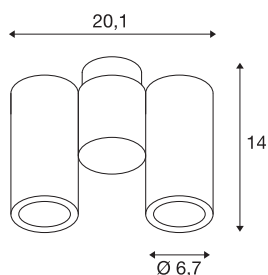

## ENOLA\_B

wand- en plafondarmatuur, tweevlammig, QPAR51, zwart, max. 100W

Het plafondinbouwspot ENOLA\_B met zijn minimalistische design bestaat uit een constructie van aluminium en staal, waarvan de behuizing naar keuze beschikbaar is in zwart, wit, messing en zilvergrijs. De spot is zowel draaibaar als richtbaar. Dankzij de ingebouwde GU10 hoogvolt fitting is de ENOLA\_B klaar voor de rechtstreekse aansluiting op 230V netspanning.

## TECHNISCHE GEGEVENS

|                            |                      |
|----------------------------|----------------------|
| Art.nr.                    | 151830               |
| Fitting                    | GU10                 |
| Aantal fittingen           | 2                    |
| Zwenkbereik                | 180 °                |
| Horizontaal draaibereik    | 350 °                |
| Draai- of zwenkbaar        | Draai- en kantelbaar |
| IP-code                    | IP 20                |
| Montage                    | opbouw               |
| Montagebeschrijving        | plafond,wand         |
| Primaire nominale spanning | 220-240V ~50/60Hz    |
| Beschermingsklasse         | I                    |
| Wattage                    | 50 W                 |
| Kleur                      | zwart                |
| Lichtuitlaat               | direct               |
| Lengte                     | 21.5 cm              |
| Breedte                    | 6.7 cm               |
| Hoogte                     | 14 cm                |
| Nettogewicht               | 0.857 kg             |
| Brutogewicht               | 1.09 kg              |
| BIG WHITE pagina           | 407                  |