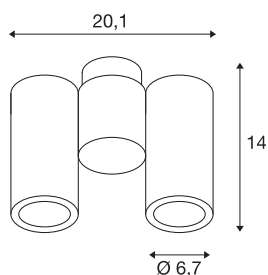

ENOLA_B

wand- en plafondarmatuur, tweevlammig, QPAR51,
wit, max. 100W

Het plafondbouwspot ENOLA_B met zijn minimalistische design bestaat uit een constructie van aluminium en staal, waarvan de behuizing naar keuze beschikbaar is in wit, zwart, messing en zilvergrijs. De spot is zowel draaibaar als richtbaar. Dankzij de ingebouwde GU10 hoogvolt fitting is de ENOLA_B klaar voor de rechtstreekse aansluiting op 230V netspanning.

TECHNISCHE GEGEVENS

Art.nr.	151831
Fitting	GU10
Aantal fittingen	2
Zwenkbereik	180 °
Horizontaal draaibereik	350 °
Draai- of zwenkbaar	Draai- en kantelbaar
IP-code	IP 20
Montage	opbouw
Montagebeschrijving	plafond,wand
Primaire nominale spanning	220-240V ~50/60Hz
Beschermingsklasse	I
Wattage	50 W
Kleur	wit
Lichtuitlaat	direct
Lengte	21.5 cm
Breedte	6.7 cm
Hoogte	14 cm
Nettogewicht	0.863 kg
Brutogewicht	1.11 kg
BIG WHITE pagina	407