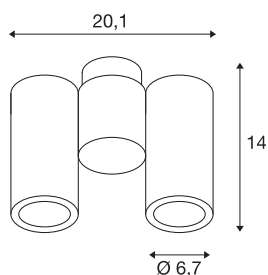

## ENOLA\_B

wand-/plafondarmatuur, geschikt voor twee lichtbronnen, QPAR51, wit, max. 100 W

De puristische plafondopbouwarmatuur ENOLA\_B bestaat uit een constructie van aluminium en staal en is naar keuze verkrijgbaar in de behuizingskleuren zwart, wit, messing en zilvergrijs. De lampenkop is zowel draai- als kantelbaar. Door de ingebouwde GU10 hoogspanningsfitting is ENOLA\_B geschikt voor rechtstreekse aansluiting op 230 V netspanning.

## TECHNISCHE SPECIFICATIES

|                            |                     |
|----------------------------|---------------------|
| Art.nr.                    | 151831              |
| Fitting                    | GU10                |
| Aantal fittingen           | 2                   |
| Kantelbereik               | 180 °               |
| Horizontaal draaibereik    | 350 °               |
| Draai- of kantelbaar       | Draai- en zwenkbaar |
| IP-code                    | IP 20               |
| Montage                    | Opbouw              |
| Montagebeschrijving        | Plafond,Wand        |
| Primaire nominale spanning | 220-240V ~50/60Hz   |
| Veiligheidsklasse          | I                   |
| Wattage                    | 50 W                |
| Kleur                      | wit                 |
| Lichtval                   | direct              |
| Lengte                     | 21.5 cm             |
| Breedte                    | 6.7 cm              |
| Hoogte                     | 14 cm               |
| Nettogewicht               | 0.863 kg            |
| Brutogewicht               | 1.11 kg             |
| BIG WHITE pagina           | 407                 |