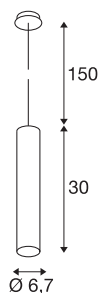

ENOLA_B PD-1

pendelarmatur, GU10/QPAR51, sort, maks. 50 W

Den rene ENOLA B PD-1 pendelarmaturet består av en aluminiumskonstruksjon og finnes i sort, hvit, messing og sølvgrå. Den integrerte GU10 230Vsokkelen gjør at ENOLA_B PD-1 kan kobles direkte til 230 V nettspenning.

TEKNISKE DATA

Art.nr.	151850
EL nummer	3254989
Sokkel	GU10
Antall lyskilder	1
IP-kode	IP 20
Montering	Utenpåliggende montering
Montering detaljer	Tak
Primær merkespenning	220-240V ~50/60Hz
Kapslingsgrad	I
Systemeffekt	50 W
Farge	svart
Lysåpning	direkte
Høyde	30 cm
Diameter	6.7 cm
pendellengde	150 cm
Nettvekt	0.747 kg
Bruttovekt	0.963 kg
BIG WHITE side	305