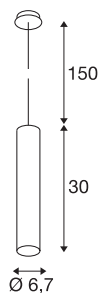

ENOLA_B PD-1

подвесной светильник, QPAR51, черный, макс. 50 Вт

Подвесной светильник ENOLA_B PD-1 в минималистическом стиле представляет собой конструкцию из алюминия и доступен в белом, черном, латунном или серебристо-сером цвете на выбор. Светильник ENOLA_B PD-1 имеет установленный патрон GU10 и предназначен для прямого подключения к сети напряжением 230 В.

Технические характеристики

Тов. №	151850
Патрон	GU10
Количество патронов	1
IP Code	IP 20
Сборка	Накладной
Детали сборки	Потолок
Номинальное первичное напряжение	220-240V ~50/60Hz
Класс защиты	I
Мощность	50 W
Цвет	черный
Световое отверстие	прямой
Высота	30 см
Диаметр	6.7 см
Длина подвесного светильника	150 см
Вес нетто	0.747 kg
вес брутто	0.963 kg
BIG WHITE Seite	305