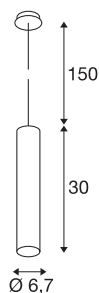

ENOLA_B PD-1

pendelarmatur, GU10/QPAR51, hvit, maks. 50 W

Den rene ENOLA B PD-1 pendelarmaturet består av en aluminiumskonstruksjon og finnes i sort, hvit, messing og sølvgrå. Den integrerte GU10 230Vsokkelen gjør at ENOLA_B kan kobles direkte til 230 V nettspenning.

TEKNISKE DATA

Art.nr.	151851
EL nummer	3254991
Sokkel	GU10
Antall lyskilder	1
IP-kode	IP 20
Montering	Utenpåliggende montering
Montering detaljer	Tak
Primær merkespenning	220-240V ~50/60Hz
Kapslingsgrad	I
Systemeffekt	50 W
Farge	hvit
Lysåpning	direkte
Høyde	30 cm
Diameter	6.7 cm
pendellengde	150 cm
Nettvekt	0.735 kg
Bruttvekt	0.956 kg
BIG WHITE side	305